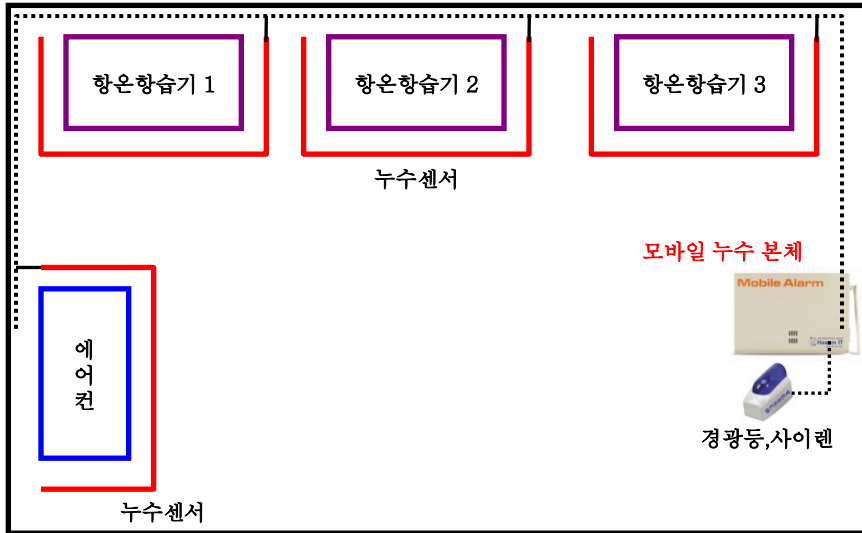

모바일 누수 구성 사례

지역별 누수 감시 구성도