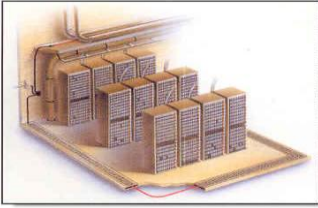

□ 적용 사례

전화국, 통신실, 교환기계실, 인텔리전트 빌딩

전화국 및 통신실에 있는 고가의 장비들을 천정 위 또는 바닥 사이에 시설된 수배관으로 부터 보호해 준다.