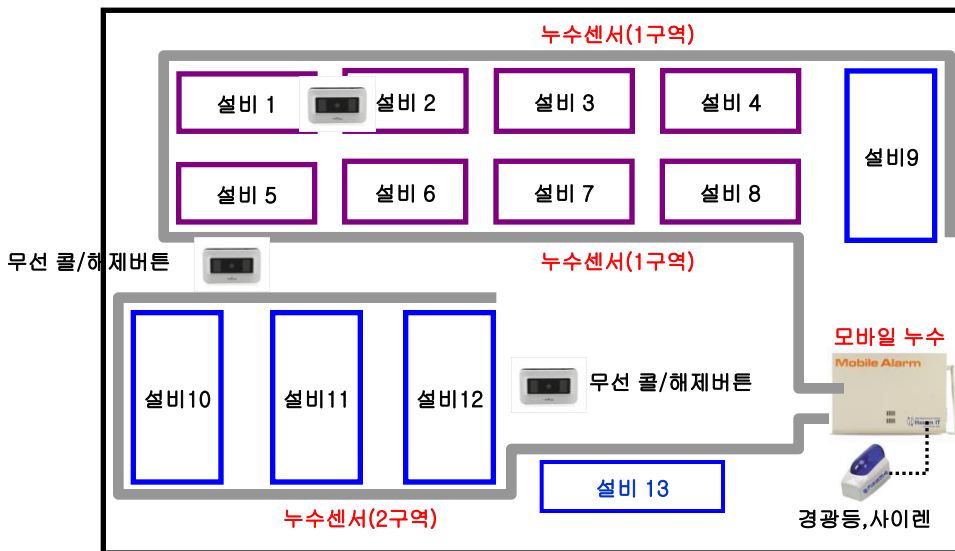

# 모바일 누수 구성 사례

## 지역별 누수 감시 구성도

1호기 누수 통보

전산실 항온항습  
1호기 지역 누수발생  
누수 점검요  
긴급 점검 요망

3호기 누수 통보

전산실 항온항습  
3호기 지역 누수발생  
누수 점검요  
긴급 점검 요망

누수 상황 조회

전산실 누수상황  
항온항습 1 : 정상  
항온항습 2 : 정상  
항온항습 3 : 누수  
보조에어컨 : 정상

## 공장 누수감시 구성도 (구역 및 거리표시)

누수감시 통보

김해 2 공장 생산2과  
생산라인 누수발생  
거리: 86m  
긴급점검 바람

3공장 생산 3과  
폐수처리장 누수발생  
거리: 25 m  
긴급 점검 요망

3공장 조립라인4  
설비10 호기 기계실  
기사 호출콜 입니다.  
긴급 대응 해주세요.

담당자 호출버튼