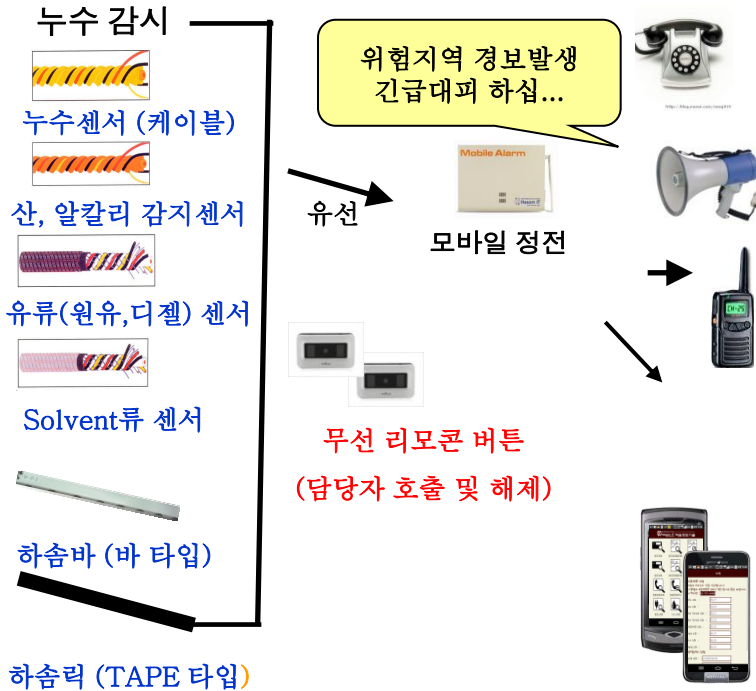

유무선 모바일 누수 구성도 (단독운영 , PC감시 별도)

누수 감시 현장