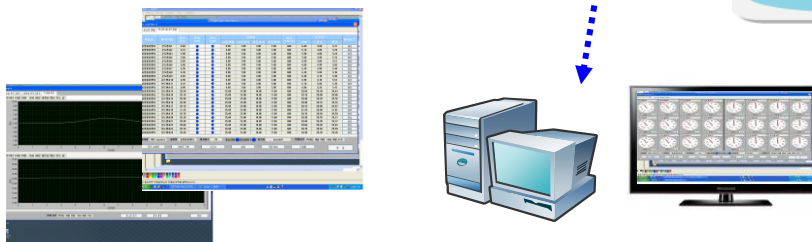

누수감시 통보

김해 2 공장 생산2과
생산라인 누수발생
거리: 86m
긴급점검 바람

3공장 생산 3과
폐수처리장 누수발생
거리: 25 m
긴급 점검 요망

3공장 조립라인4
설비10 호기 기계실
기사 호출콜 입니다.
긴급 대응 해주세요.

담당자 호출버튼