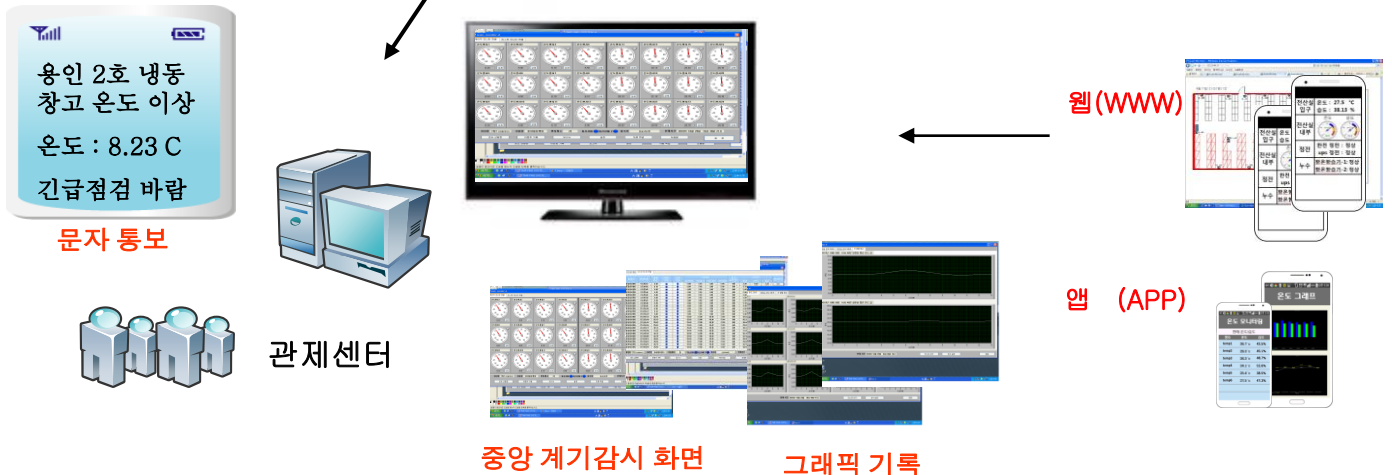

□ 웨비로-FMS (서버운영) 설비관리 소개 및 구성도

웨비로-FMS(서버 운영) 제품 소개

1. 웨비로-FMS 서버운영 시스템은 실험실, 창고 온도, 설비등의 센서상태를 PC서버로 수집하여 감시하는 시스템으로, 모니터링, 그래픽, 히스토리, 웹감시등의 기능을 제공합니다.

전화선 과 인터넷에 독립적인 방식으로 문자전송을 함으로 정전에 의한 통신두절 상태에서도 문자전송이 가능하며, 특정DB를 사용치 않아서 서버구축비용절감 과 자료백업이 쉽습니다.

설비 감시 현장

중앙 감시 센터