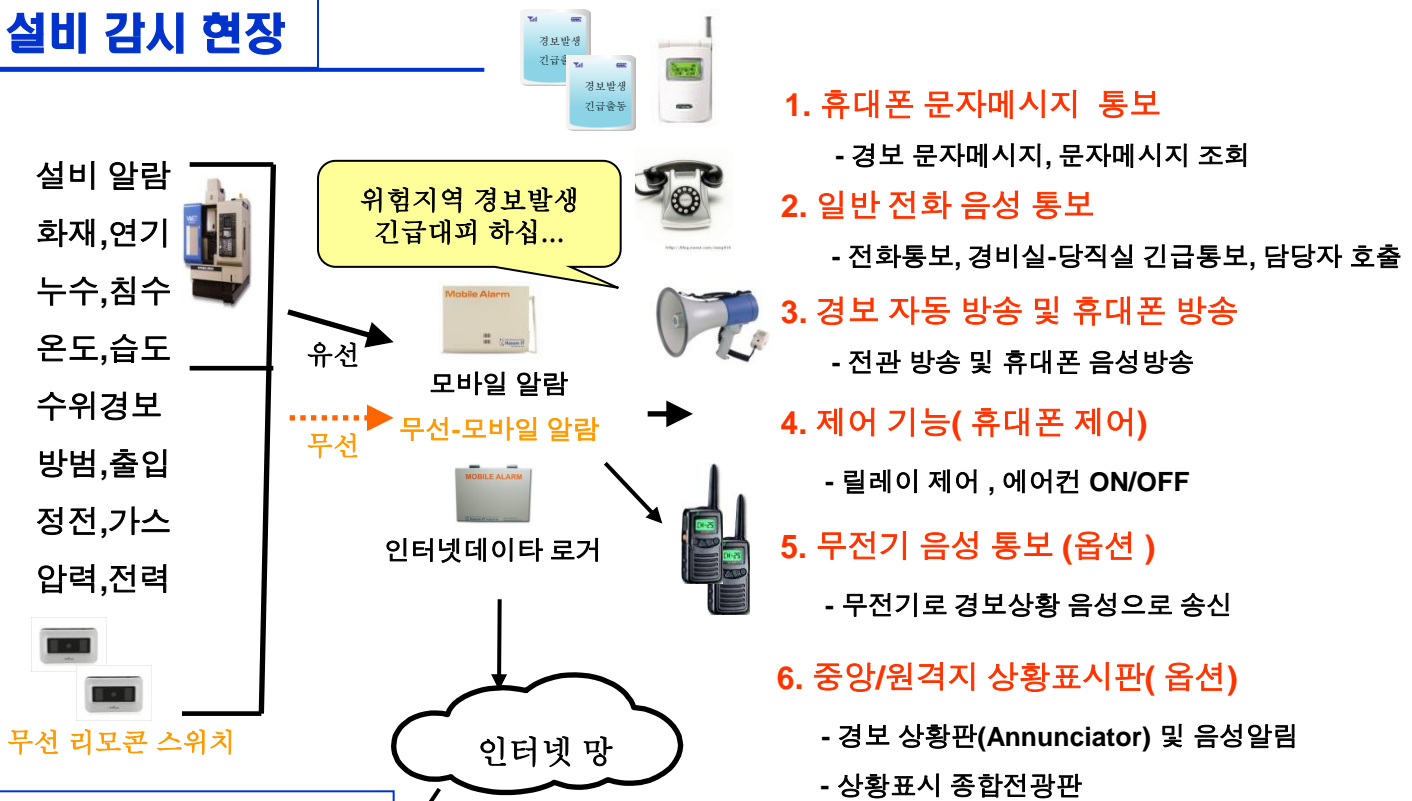

□ 웨비로-FMS(단독운영) 설비관리 소개 및 구성도

웨비로-FMS(단독운영) 제품 소개

1. 웨비로-FMS 는 실험실,창고 온도, 설비등에서 경보발생 으로 설비 운영에 장애가 발생되면 휴대폰 문자통보 와 전화로 통보하며, PC없이 단독으로 운영되는 시스템입니다.

전화선 과 인터넷에 독립적인 통신방식 사용으로 정전에 의한 통신두절 상태에서도 최대 6시간 동안 자체 백업전원으로 온도 나 설비이상을 감지해서 상황을 통보/조회 합니다.

2. 옵션사항

- 1) 음성기능(녹음방식: mp3 파일)- 전화음성통보, 음성방송, 무전기 통보
- 2) 감시기능 - 누수감시,출입센서,연기감시, 엑셀파일 기록,넷웍 조회
- 3) 제어기능 -펜 제어, 조명제어, 리모트 전원 제어(랫치 릴레이-수동제어가능)

설비 감시 현장

중앙 감시 센터

북한강 A4 지역 위험 수위 발생긴급점검 바랍니다

조립 B 생산라인 모터과열 장애발생, 전기기사 긴급출동 보수해 주십시오

7. 원격지 경보 Annunciator(상황표시판)

- 무선 상황표기 및 음성알림

8. 경보기록 로거

- 엑셀 파일로 기록, FTP 다운로드

□ 웨비로-FMS (서버운영) 설비관리 소개 및 구성도

웨비로-FMS(서버 운영) 제품 소개

1. 웨비로-FMS 서버운영 시스템은 실험실, 창고 온도, 설비등의 센서상태를 PC서버로 수집하여 감시하는 시스템으로, 모니터링, 그래픽, 히스토리, 웹감시등의 기능을 제공합니다.

전화선 과 인터넷에 독립적인 방식으로 문자전송을 함으로 정전에 의한 통신두절 상태에서도 문자전송이 가능하며, 특정DB를 사용치 않아서 서버구축비용절감 과 자료백업이 쉽습니다.

설비 감시 현장

중앙 감시 센터

제품설치 주요사이트 소개

중외제약, 일양약품, 명문제약, 씨믹씨엠오, 보령제약, 셀트리온, 위펜메디칼, 원주의료기기, 바이넥스, 희성금속, 경창산업, 농촌경제연구소, FEM, 메트라이트, 서울보호관찰소, 위비스, 천일국제보세창고, 나주시청, 경전장, 아사히글라스, 아워홈, 플라이드플라즈마, SKC중앙연구소, 대성산업가스, 벤처캐피탈, 보나뱅크, 해양연구원, 항공대, 과천도서관, 위덱스, 삼부단조, 노인복지회관, 토러스, 정원산업, 시흥체육센터, 가평농업기술센터, 동진세미컴, 대전테크노파크, 실리콘웍스,