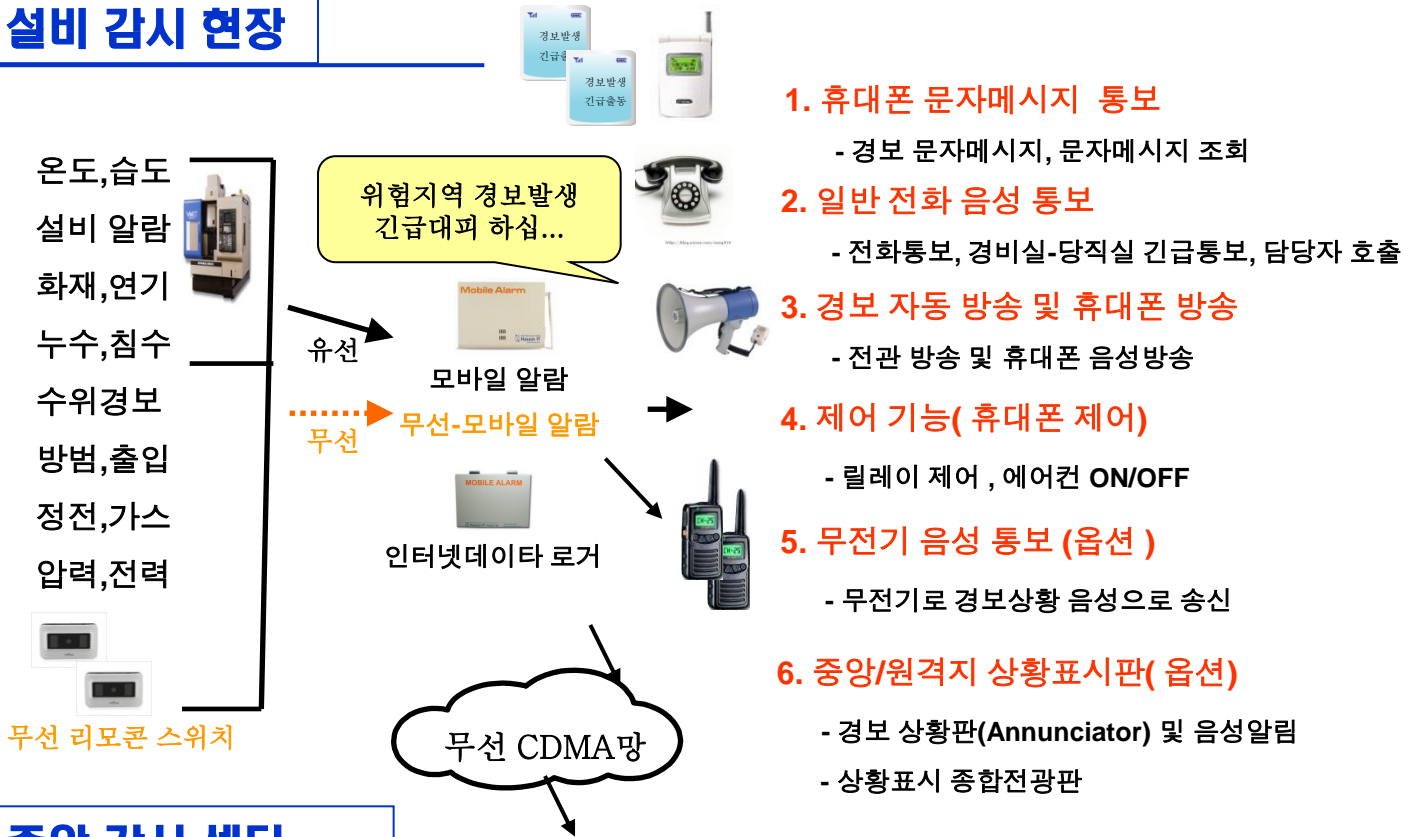

□ 웨비로-FMS(단독운영) 설비관리 소개 및 구성도

웨비로-FMS(단독운영) 제품 소개

1. 웨비로-FMS 는 실험실,창고 온도, 설비등에서 경보발생 으로 설비 운영에 장애가 발생되면 휴대폰 문자통보 와 전화로 통보하며, PC없이 단독으로 운영되는 시스템입니다.

전화선 과 인터넷에 독립적인 통신방식 사용으로 정전에 의한 통신두절 상태에서도 최대 6시간 동안 자체 백업전원으로 온도 나 설비이상을 감지해서 상황을 통보/조회 합니다.

2. 옵션사항

1) 음성기능(녹음방식: mp3 파일)- 전화음성통보, 음성방송, 무전기 통보
2) 감시기능 - 누수감시,출입센서,연기감시, 엑셀파일 기록,넷웍 조회
3) 제어기능 -펜 제어, 조명제어, 리모트 전원 제어(랫치 릴레이-수동제어가능)

설비 감시 현장

중앙 감시 센터

북한강 A4 지역 위험 수위 발생긴급점검 바랍니다

조립 B 생산라인 모터과열 장애발생, 전기기사 긴급출동 보수해 주십시오

7. 원격지 경보 Annunciator(상황표시판)

- 무선 상황표기 및 음성알림

8. 경보기록 로거

- 엑셀 파일로 기록, FTP 다운로드