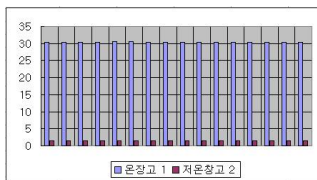

온습도 데이터 로거구성도

인터넷 데이터 로거는 디스플레이가기 연결하여 온도 및 습도와 정전, 누수등의 장애상황을 기록하는 저장장치입니다. 센서값의 저장은 엑셀 파일 형식으로 저장되며 기록간격은 자유롭게 설정할 수 있습니다. 이렇게 저장된 파일을 FTP 네트워크 프로그램으로 가져와서 분석하고 레포팅이 가능한 제품입니다.

Microsoft Excel - 1_이벤트파일_10.xls

미들 상자	B	C	D	E	F	G	H
1	년-월-일	시간	경보 발생				
2	2008-06-17	21:01:40	한전 메인전원 정전발생되었습니다. 긴급점검 및 응소바람. 21:01				
3	2008-06-17	21:23:40	한전 입력전원 복구 되었습니다. 한전전원 정상				
4	2008-06-18	21:23:41	전산실 향온환습기 1호기 누수발생. 긴급조치 바랍니다. 23:40				
5	2008-06-18	23:09:36	전산실 방범설정후 출입문 열림발생. 긴급점검 바랍니다. 09:20				
6	2008-06-22	23:09:38	향온환습기 전원 정전 발생. 긴급조치 바랍니다. 09:20				
7	2008-06-23	23:09:39	방범설정 되었습니다. 온도1: 30.43 C, 온도2: -1.05 C				
8	2008-06-24	23:09:40	방범해제 되었습니다. 온도1: 30.43 C, 온도2: -22:05 C				

막대 그래프

경보 발생 기록 파일

습도 기록 과 막대 도표

Microsoft Excel - 1_이벤트파일_10.xls

년-월-일	발생시간	경계번호	경계메시지 내용
2008-06-17	21:01:40	172081980	전산실 메인전원 정전발생 온도:30.43 C, 습도:43.21% 긴급점검 및 응소바람. 21:01
2008-06-17	21:23:40	172081980	한전 입력전원 복구 되었습니다. 한전전원 정상 온도:30.43 C, 습도:43.21% 긴급점검 및 응소바람. 21:23:40
2008-06-17	21:23:41	172081980	전산실 향온환습기 1호기 누수발생. 긴급조치 바랍니다. 23:40 온도:30.43 C, 습도:43.21% 긴급점검 및 응소바람. 23:40
2008-06-18	23:09:36	172081980	전산실 방범설정후 출입문 열림발생. 긴급점검 바랍니다. 09:20 온도:30.43 C, 습도:43.21% 긴급점검 및 응소바람. 09:20
2008-06-22	23:09:38	172081980	향온환습기 전원 정전 발생. 긴급조치 바랍니다. 09:20 온도:30.43 C, 습도:43.21% 긴급점검 및 응소바람. 09:20
2008-06-23	23:09:39	172081980	방범설정 되었습니다. 온도1: 30.43 C, 온도2: -1.05 C 온도:30.43 C, 습도:43.21% 방범설정 되었습니다. 온도1: 30.43 C, 온도2: -1.05 C
2008-06-24	23:09:40	172081980	방범해제 되었습니다. 온도1: 30.43 C, 온도2: -22:05 C 온도:30.43 C, 습도:43.21% 방범해제 되었습니다. 온도1: 30.43 C, 온도2: -22:05 C

휴대폰 SMS 문자 전송 기록 파일