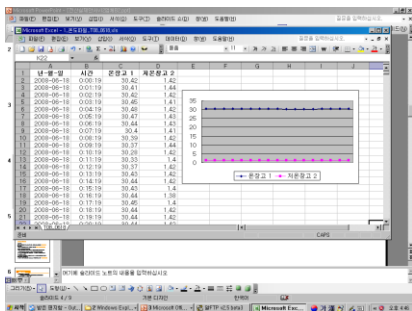

온도 기록 과 꺾은선 도표