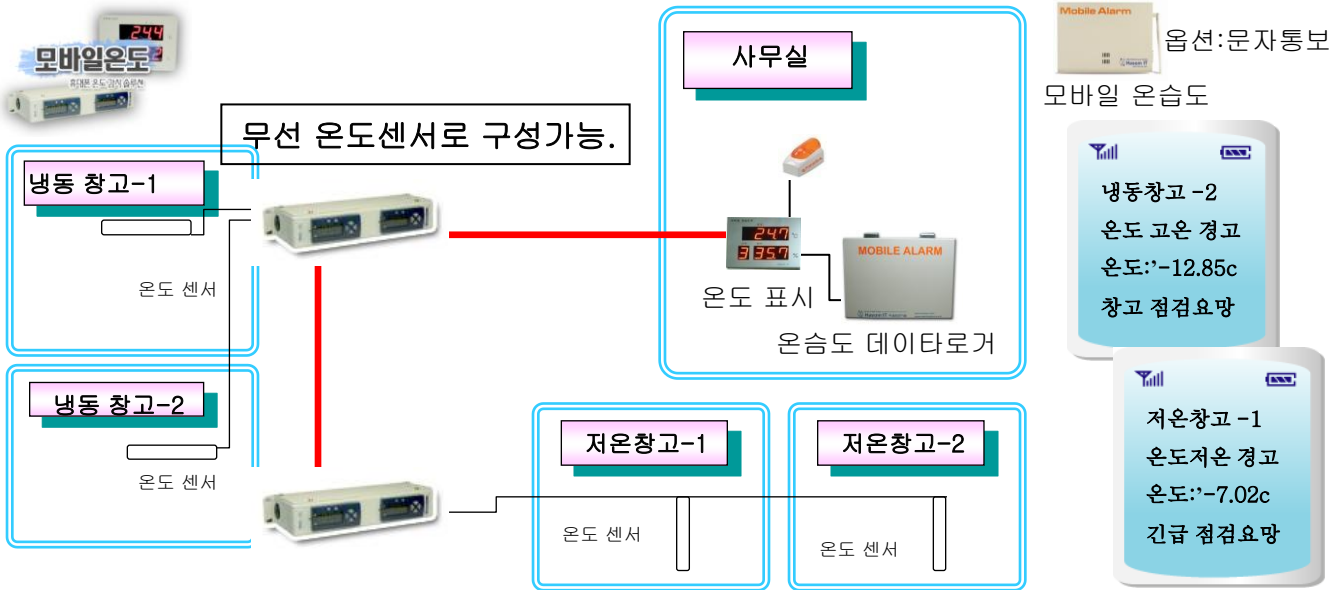

온습도 데이터로거 기능

1. 기본 기능 : 온도값 문자통보, 벨울림, 정전통보, 유선 불필요(전화선및 인터넷선), 휴대폰 온도값 조회, 휴대폰 원격제어(경광등 자동/수동제어 가능)
2. 음성통보 옵션 : 전화기 음성 통보, 경보 방송, 무전기 음성 송신
3. 무전기알림 옵션: 경보를 무전기로 상황통보 (생활형 무전기, 업무용 무전기)
4. 원격지 상황판 : 경보Annunciator(상황표기판), 음성 알림, 경보 기록 로거

추가기능 업그레이드 구성도

1. 웨비로FMS(단독) : 온도, 설비 감시 및 기록을 문자 와 네트워크로 감시(서버없이 운영)
2. 웨비로FMS(서버) : PC-서버를 통해 온도,전기,설비운영을 감시 및 기록, 웹으로 모니터링

온습도 데이터 로거구성도

인터넷 데이터 로거는 디스플레이가기 연결하여 온도 및 습도와 정전, 누수등의 장애상황을 기록하는 저장장치입니다. 센서값의 저장은 엑셀 파일 형식으로 저장되며 기록간격은 자유롭게 설정할 수 있습니다. 이렇게 저장된 파일을 FTP 네트워크 프로그램으로 가져와서 분석하고 레포팅이 가능한 제품입니다.