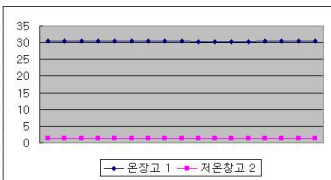

온습도 데이터 로거구성도

인터넷 데이터 로거는 디스플레이가기 연결하여 온도 및 습도와 정전, 누수등의 장애상황을 기록하는 저장장치입니다. 센서값의 저장은 엑셀 파일 형식으로 저장되며 기록간격은 자유롭게 설정할 수 있습니다. 이렇게 저장된 파일을 FTP 네트워크 프로그램으로 가져와서 분석하고 레포팅이 가능한 제품입니다.

Microsoft Excel - 1_이벤트파일_10.xls

미들 상자	B	C	D	E	F	G	H
1	년-월-일	시간	경보 발생				
2	2008-06-17	21:01:40	한전 메인전원 정전발생되었습니다. 긴급점검 및 응소바람. 21:01				
3	2008-06-17	21:23:40	한전 입력전원 복구 되었습니다. 한전전원 정상				
4	2008-06-18	21:23:41	전산실 향온환습기 1호기 누수발생. 긴급조치 바랍니다. 23:40				
5	2008-06-18	23:09:36	전산실 방범설정후 출입문 열림발생. 긴급점검 바랍니다. 09:20				
6	2008-06-22	23:09:38	향온환습기 전원 정전 발생. 긴급조치 바랍니다. 09:20				
7	2008-06-23	23:09:39	방범설정 되었습니다. 온도1: 30.43 C, 온도2: -1.05 C				
8	2008-06-24	23:09:40	방범해제 되었습니다. 온도1: 30.43 C, 온도2: -22:05 C				

꺾은선 그래프

경보 발생 기록 파일

습도 기록 과 막대 도표

Microsoft Excel - 1_이벤트파일_10.xls

년-월-일	발생시간	경계번호	경계메시지 내용
2008-06-17	21:01:40	172081980	전산실 메인전원 정전발생 온도:30.43 C, 습도:43.21% 긴급점검 및 응소바람. 21:01
2008-06-17	21:23:40	172081980	한전 입력전원 복구 되었습니다. 한전전원 정상 온도:30.43 C, 습도:43.21% 긴급점검 및 응소바람. 21:23:40
2008-06-17	21:23:41	172081980	전산실 향온환습기 1호기 누수발생. 긴급조치 바랍니다. 23:40 온도:30.43 C, 습도:43.21% 긴급점검 및 응소바람. 23:40
2008-06-18	23:09:36	172081980	전산실 방범설정후 출입문 열림발생. 긴급점검 바랍니다. 09:20 온도:30.43 C, 습도:43.21% 긴급점검 및 응소바람. 09:20
2008-06-22	23:09:38	172081980	향온환습기 전원 정전 발생. 긴급조치 바랍니다. 09:20 온도:30.43 C, 습도:43.21% 긴급점검 및 응소바람. 09:20
2008-06-23	23:09:39	172081980	방범설정 되었습니다. 온도1: 30.43 C, 온도2: -1.05 C 온도:30.43 C, 습도:43.21% 방범설정 되었습니다. 온도1: 30.43 C, 온도2: -1.05 C
2008-06-24	23:09:40	172081980	방범해제 되었습니다. 온도1: 30.43 C, 온도2: -22:05 C 온도:30.43 C, 습도:43.21% 방범해제 되었습니다. 온도1: 30.43 C, 온도2: -22:05 C

휴대폰 SMS 문자 전송 기록 파일