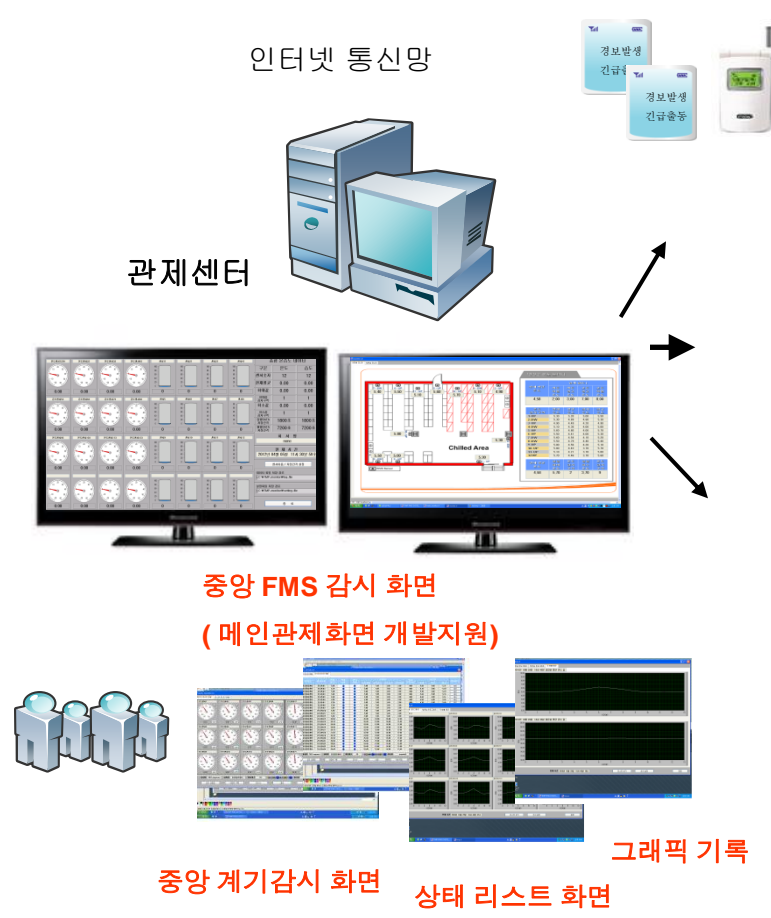

모바일 수위 기능

1. 기본 기능 : 수위 경보 휴대폰 문자통보, 벨 울림, 주기적 수위 높이 문자통보
휴대폰 조회, 휴대폰 원격제어 (경광등 자동/수동제어 가능)
2. 음성통보 옵션 : 전화기 음성 통보, 경보 방송, 무전기 음성 송신
3. 무전기알림 옵션: 경보를 무전기로 상황통보 (생활형 무전기, 업무용 무전기)
4. 원격지 상황판 : 경보Annunciator (상황표기판), 음성 알림, 경보 기록 로거
5. 중앙관리시스템 : 일반 사무용 PC에서 메인화면, 그래픽 상황 및 엑셀파일 기록 모니터링

본사 사무실

- 1. 휴대폰 문자 통보
- 2. 카카오톡 알림 통보

e-메일 전송
(경보, 기록파일)

웹(WWW)

앱 (APP)

중앙 설비 정보
모니터링 및 기록

절연유 부족

2공장 전기실 절연유 부족 경보 29 cm 입니다. 긴급 점검 요망

정전/복구 통보

한전 정전발생. UPS 전원으로 비상 가동중. 응소 바랍니다.

하천 수위 경보

하천 A2 위치 수위경보 발생 수위: 3.0 M 긴급대피 방송 긴급출동 바람

각종탱크 상태 통보

물탱크1:243cm
물탱크2:157cm
절연유:155cm
유류탱크:243cm

모바일 수위 구성도 (중앙감시 모니터링)

레벨미터/초음파 센서 방식

수위 측정 현장에 따라 1) 유선넷트웍 2) 무선넷트웍 3) 3G 무선 통신 선택 지원

1. 휴대폰 문자메시지 통보
 - 경보 문자메시지, 문자메시지 조회
2. 기록, 저장, 조회
 - DB 및 엑셀 파일 기록, 과거자료 조회
3. 그래픽 조회
 - 멀티 다중 그래픽 트렌드 조회
4. 웹 모니터링
 - 웹 브라우저 조회 및 설정

□ 제품 특징

1. 설치가 간단 - 센서와 연결하기만 하면 바로 문자메시지로 감시.(전화선 및 인터넷 불필요)