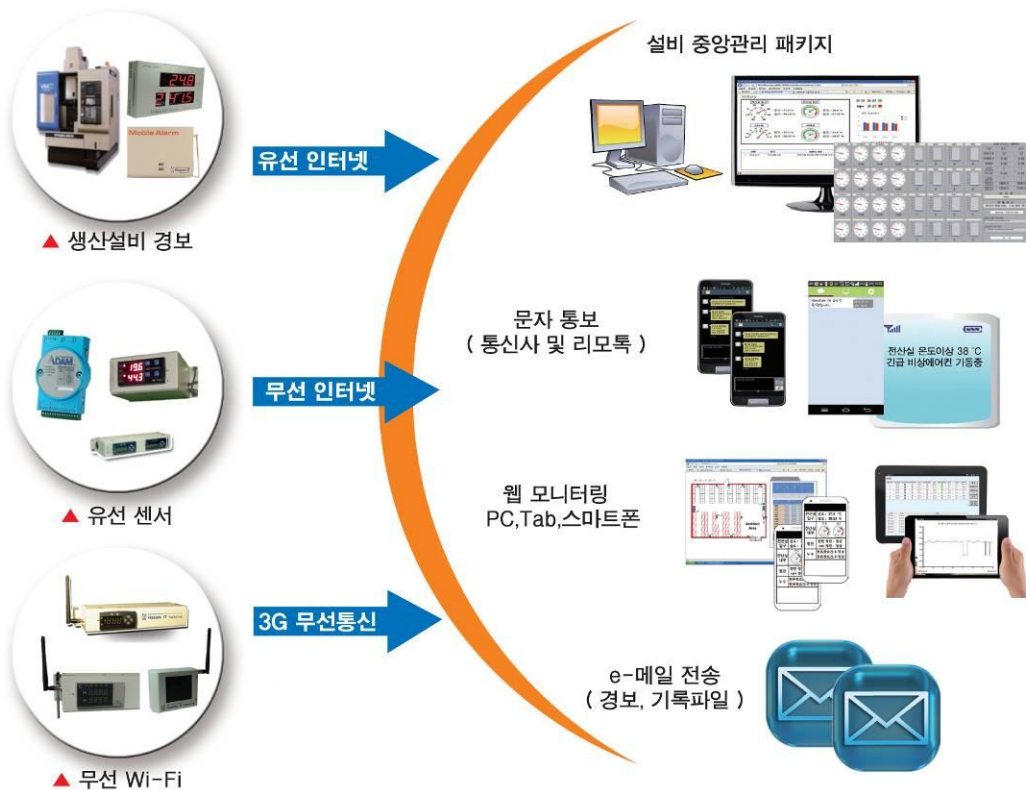

스마트 팩토리의 시작

와이파이 무선 온도, 열, 설비운전상태 중앙관리

결론은 : 빅 데이터분석으로 유지관리 와 생산효율 극대화

1. 온라인 설비상태 모니터링

- 열, 온도, 생산량, 수위, 압력, 경보, 모터가동, 가스, 4~20mA

2. 와이파이 무선 사용으로 특정 게이트웨이 및 변환기 불필요

- 인터넷, 와이파이 무선, 통신사 3G 무선 이동 통신

3. 스마트 팩토리 관리 프로그램 - 표준 + 맞춤개발

- 중앙관리, edge-로거, 웹 감시, DB기록, 빅데이터 분석 예측 유지관리

4. 스마트 폰 관리 - 문자통보 및 웹감시

- 웹감시, 설비이상 문자통보, 상태알림, 가동 및 정지 알림

(주)하숨은 유무선 센서로 경험해 보시지 못했던 스마트 팩토리를 쉽고 경제적으로 구축하여, 빅데이터 분석에 의한 예측유지관리 와 생산효율극대화를 도와드리겠습니다.