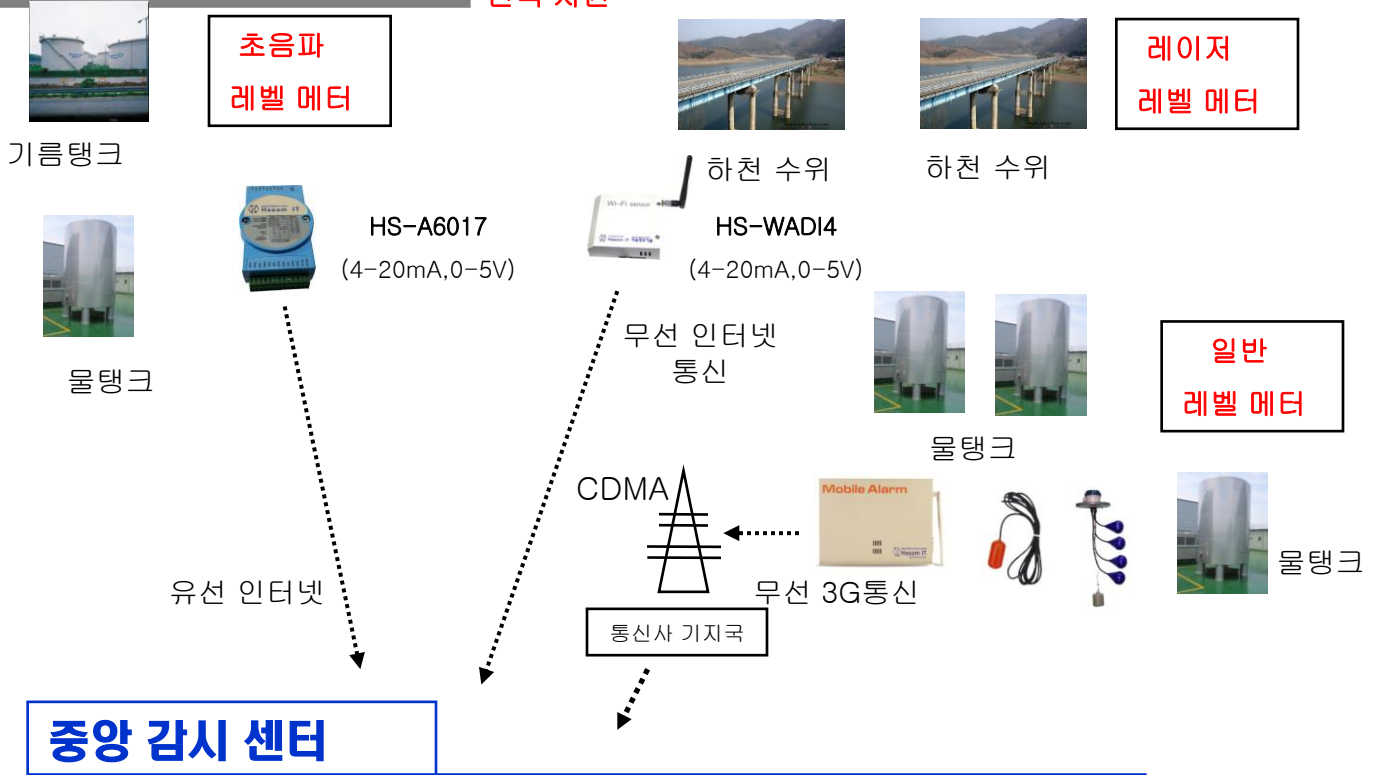

모바일 수위 구성도 (중앙감시 모니터링)

레벨미터/초음파 센서 방식

수위 측정 현장에 따라 1) 유선넷트웍 2) 무선넷트웍 3) 3G 무선 통신 선택 지원