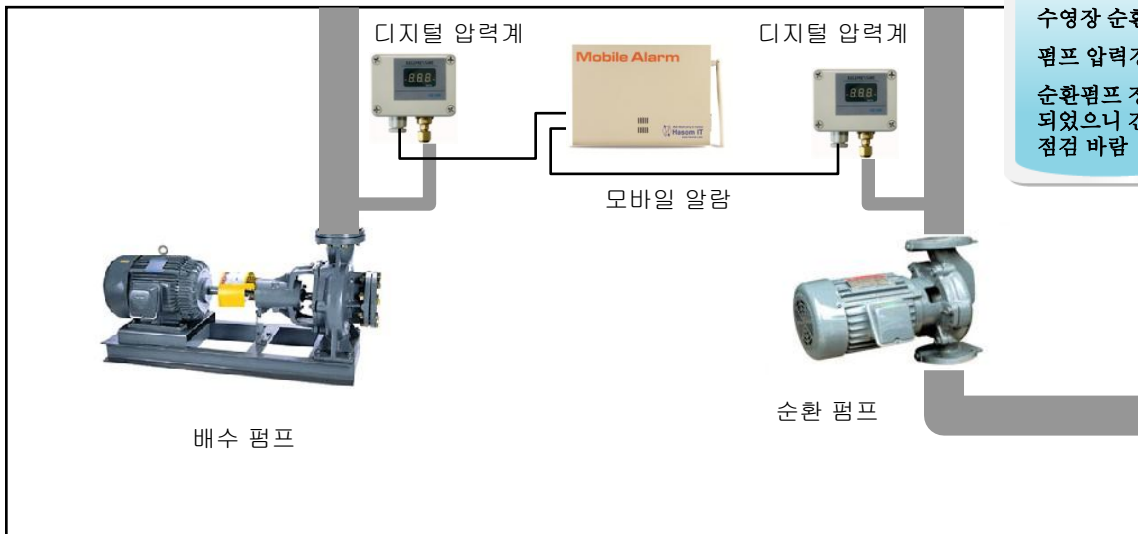

4. 누수 중앙관리 시스템(옵션)

- 중앙관리 시스템, 클라우딩 시스템

설비 이상 감시

정전/복구 통보

펌프동작 경보

압력 조회

모바일 압력 - 설비 가스 압력 및 배수펌프감시

설비 압력 (고압, 저압 감시 및 통보)

배수펌프 및 수영장 순환펌프 동작감시

외부 가스통 감시

□ 제품 특징

1. 설치가 간단 - 센서와 연결하기만 하면 바로 문자메시지로 감시.(전화선 및 인터넷 불필요)

2. 저렴하고 안전한 CDMA 무선통신 사용

CDMA 무선모뎀 사용으로 설치 장소에 구애받지 않으며, 별도의 저렴한 통신비

3. 문자메시지 와 전화걸기.

문자메시지 전송 과 전화로 알려주는 기능. (취침중에도 확실하게 전달)