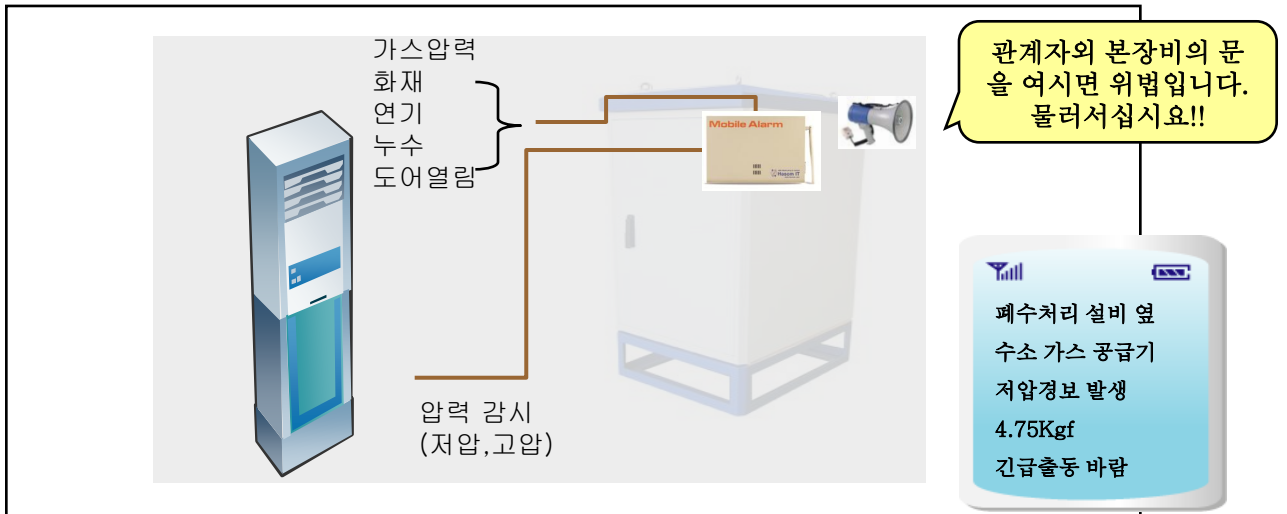

3G

무선통신

1. 휴대폰 문자메시지 통보

- 경보 문자메시지(동시통보 최대 8명)

2. 일반 전화 음성 통보(음성 모듈 옵션)

- 전화통보, 119 긴급통보, 담당자 통화버튼

3. 제어 기능(휴대폰 제어)

- 릴레이 제어, 에어컨 ON/OFF

4. 누수 중앙관리 시스템(옵션)

- 중앙관리 시스템, 클라우딩 시스템

설비 이상 감시

정전/복구 통보

펌프동작 경보

압력 조회

모바일 압력 - 설비 가스 압력 및 배수펌프감시

설비 압력 (고압, 저압 감시 및 통보)

배수펌프 및 수영장 순환펌프 동작감시

외부 가스통 감시

□ 제품 특징

1. 설치가 간단 - 센서와 연결하기만 하면 바로 문자메시지로 감시.(전화선 및 인터넷 불필요)

2. 저렴하고 안전한 CDMA 무선통신 사용

CDMA 무선모뎀 사용으로 설치 장소에 구애받지 않으며, 별도의 저렴한 통신비

3. 문자메시지 와 전화걸기.

문자메시지 전송 과 전화로 알려주는 기능. (취침중에도 확실하게 전달)