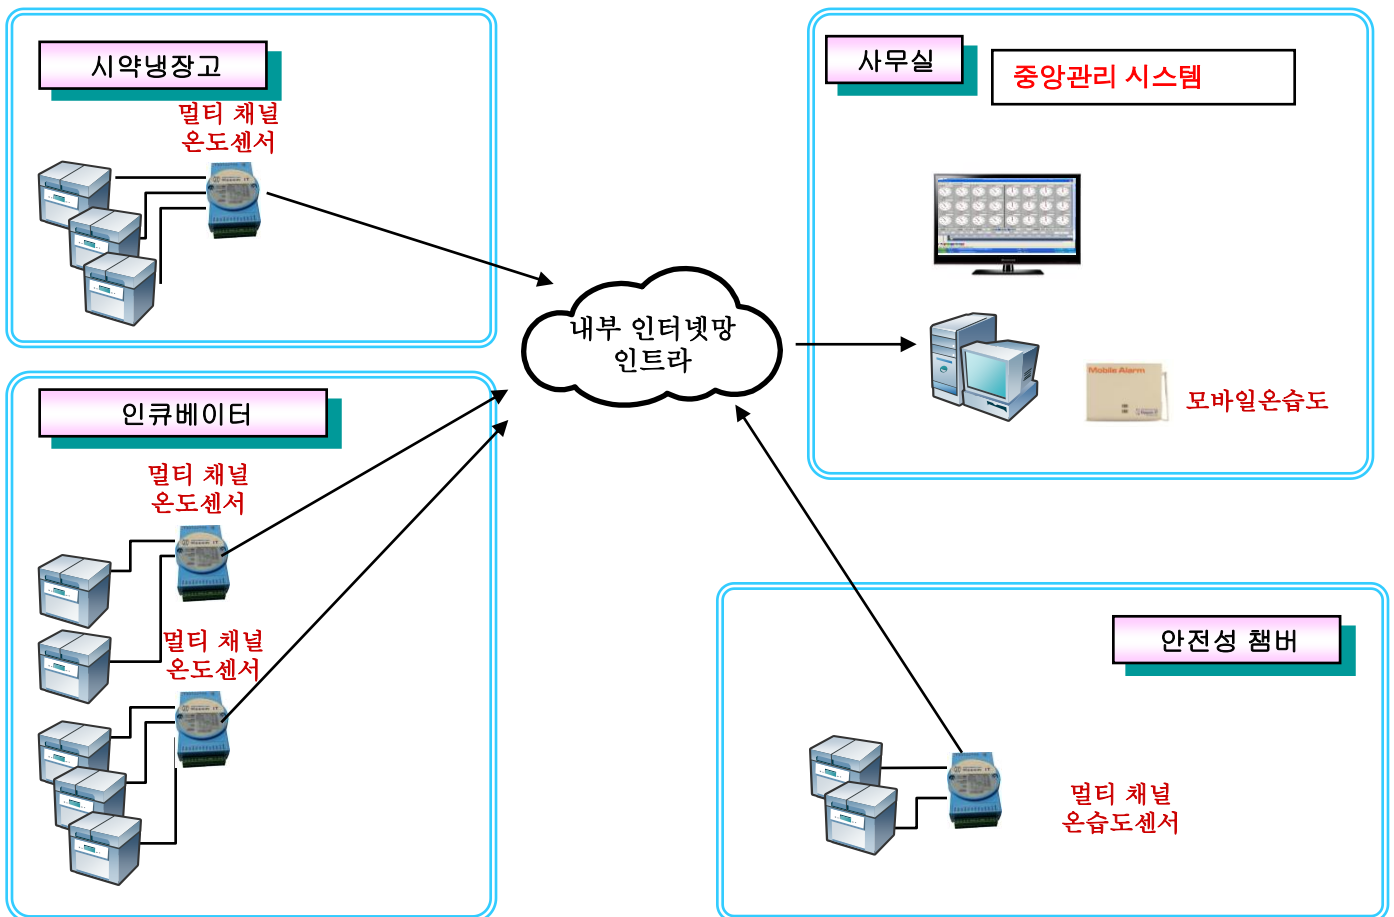

명인제약 온습도 중앙관리 시스템

온습도 기록 및 휴대폰 문자통보

회사의 냉장고, 인큐베이터, 챔버, 창고의 온습도를 사내 인터넷 망을 통해서 관리 기록 하고, 경보발생시 휴대폰으로 담당자에게 문자를 전송해 주는 시스템 입니다

인터넷망을 사용하는 온습도 센서는 확장성이 좋아서, 위치를 옮기거나 추가하기 쉽고 기존의 사내 인터넷망을 공용으로 사용하므로 통신선로 공사비가 전혀 발생치 않는다.

특히, 모든 PC 나 스마트폰에 설치되어 있는 웹 브라우저를 사용한 원격 온습도 조회기능은 회사내의 어디에서나 이동 중에도 관리할 수 있어서 보다 안전한 온도관리 시스템을 구축할 수 있다.

또한, 지역적으로 떨어진 창고, 대리점, 물류센터의 온도를 중앙관리할 때 아주 좋습니다

1. 유선랜 온습도 중앙관리 구성도

2. 제품 특징

1. 사용하기 쉽고, 장소 구애를 받지 않고 설치할 수 있다..

온도를 중앙관리시스템 모니터로 관리하므로, 감시,예전데이터 조회,설정등을 쉽게 관리할 수 있다.
사내 인터넷 망을 사용하므로 케이블 공사가 절감되고, 쉽게 온도센서 와 네트워크로 연결 된다.

2. 외부 통신망 장애에 강한 문자 통보 방식

전화선/인터넷선의 통신장애와 상관없는 통신사 3G 무선통신으로 안정적인 문자전송이 가능하다.

3. 웹 및 모바일-웹 감지 맞춤 지원

꼭 필요한 사항을 쉽게 볼 수 있도록 웹브라우저로 언제 어디서나 이동중에도 감시가 가능하다.
맞춤형 홈페이지 개발 진행도 가능합니다.

4. 뛰어난 확장성 과 설치위치에 제한이 없다.

온습도 센서를 추가하거나, 지역적으로 떨어진 창고 나 연구소의 온습도를 추가적으로 관리기록 할때도 인터넷망을 사용해서 중앙관리 시스템과 연결되므로 온도센서 추가가 쉽고, 확장시 비용이 대폭 절감된다.