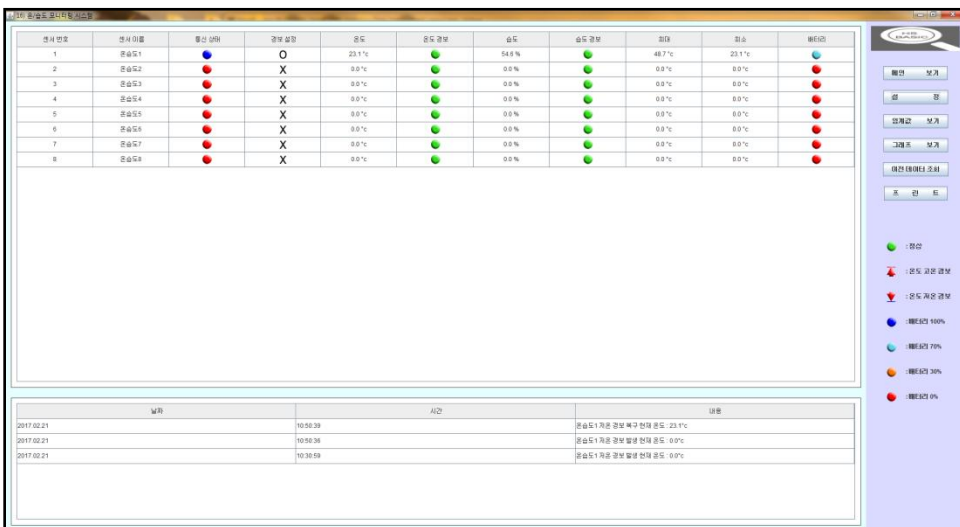

3-2-2. 엑셀 기록 (csv 파일)

- 사용자가 지정한 시간 간격으로 csv 파일에 기록합니다.
- csv 파일은 일별 저장입니다.

3-3. 온도 경보 설정

- 온도의 상한 값과, 하한 값을 지정하여 현재 온도가 상한 값을 넘거나, 하한 값 보다 낮으면 경보 발생시킵니다.

3-4. 문자 메시지 전송

- 온도 경보 발생 시, 문자 메시지를 사용자가 설정해 놓은 사람에게 전송합니다.

5. 프로그램 기능

4-1. 메인 화면

현재 온/습도 값을 한눈에 볼 수 있는 화면입니다.

화면에 표시되는 항목으로는 센서 이름, 온도 값, 습도 값, 최근 경보 발생 내역입니다.

4-2. 자세히 보기 화면

메인 화면보다 현재 상태를 더 자세히 볼 수 있는 화면입니다.

화면에 표시되는 항목으로는 센서 이름, 통신상태, 경보 감시 여부, 현재 습도 값, 현재 온도 값, 최대, 최소 온도 값, 최근 이벤트 발생 내역으로 구성되어 있습니다.

5. 프로그램 버튼 요약소개

4-3. 이전 데이터 조회 버튼

1) 임계값 보기

사용자가 설정해 놓은 온도 임계값을 한 눈에 확인 할 수 있는 메뉴 입니다.

2) 이전 데이터 조회

온도 / 습도 데이터와 이벤트 내역을 조회할 수 있는 메뉴 입니다.
조회 기간과 간격을 입력한 후 조회 버튼을 클릭합니다.

3) 이벤트 이전 데이터 조회

조회할 기간을 지정하여,
기간 동안 발생한 온도 경보를 조회할 수 있는 메뉴 입니다.