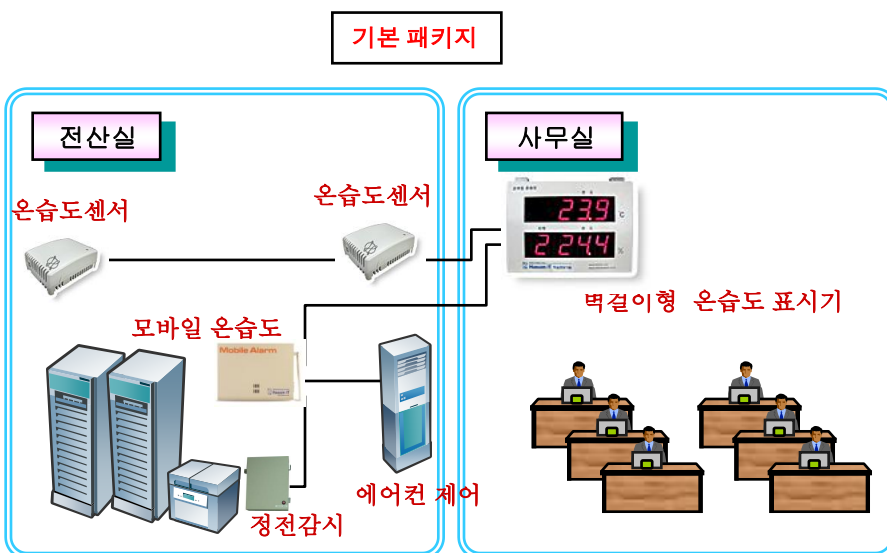

전산센터 운영시설 관리 시스템

전산실 내의 전산설비(수배전반, UPS, 항온항습기) 및 환경(온도, 습도, 화재, 누수)에 대한 관리 감시 시스템입니다.

시설 상태를 실시간 감시하여 각종 전산사고 예방 및 신속한 장애처리를 통해 각종 전산사고로 인한 업무손실을 최소화 함으로 효율적인 IT 장비운영 및 유지관리가 가능하며,

단독형으로 운영되는 보급형 **모바일 온습도**, 모니터가 있는 **전산실 로거** 와 PC로 중앙관리하는 **전산센터-FMS**이 있습니다.

전산실 운영설비 관리 제품

1. **1. 모바일 온습도:** 기계실, 전산실 등의 운영설비 장애 발생이 예측되면, 휴대폰 문자로 담당자에게 통보해 주는 보급형 제품 입니다.(추후 FMS로 업그레이드 가능)
2. **2. 전산실 로거 :** 모바일 온습도와 달리 모니터로 상태 확인이 가능하고, 120G의 기록치에 온습도를 기록하고, 경보발생 내역 조회가 가능합니다. 경보에 따른 문자전송 내역도 같이 기록하고, 이를 웹브라우저로 모니터링 할 수 있습니다.
3. **3. 전산센터 FMS:** 전산설비와 전산환경을 실시간 감시 및 기록하고, 장애발생시 휴대폰 문자로 통보하고, 웹과 모바일 기기(스마트폰)로 상태 모니터링이 가능한 관제 시스템입니다.

1. 모바일 온습도 구성