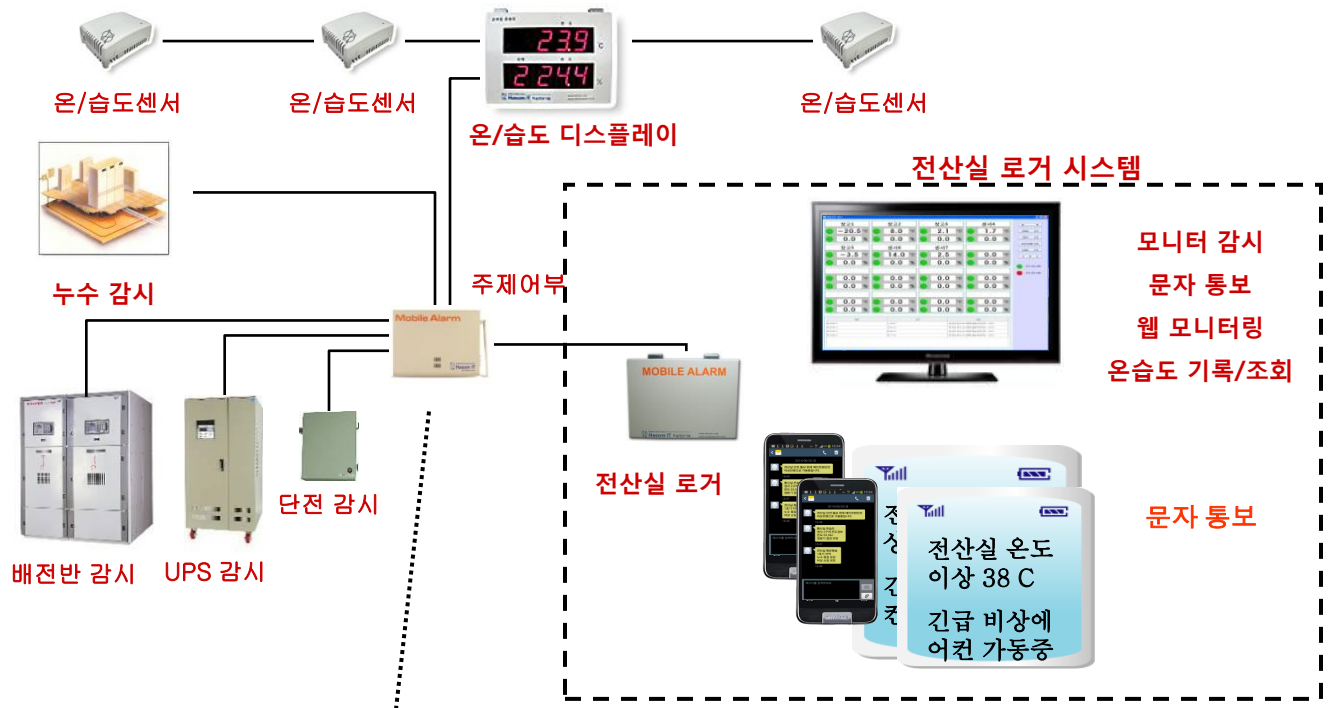

전산센터 운영시설 관리 시스템

전산실 내의 전산설비(수배전반, UPS, 항온항습기) 및 환경(온도, 습도, 화재, 누수)에 대한 관리 감시 시스템입니다.

시설 상태를 실시간 감시하여 각종 전산사고 예방 및 신속한 장애처리를 통해 각종 전산사고로 인한 업무손실을 최소화 함으로 효율적인 IT 장비운영 및 유지관리가 가능하며,

단독형으로 운영되는 보급형 **모바일 온습도**, 모니터가 있는 **전산실 로거** 와 PC로 중앙관리하는 **전산센터-FMS**이 있습니다.

전산실 운영설비 관리 제품

- 1. 모바일 온습도:** 기계실, 전산실 등의 운영설비 장애 발생이 예측되면, 휴대폰 문자로 담당자에게 통보해 주는 보급형 제품 입니다.(추후 FMS로 업그레이드 가능)
- 2. 전산실 로거 :** 모바일 온습도와 달리 모니터로 상태 확인이 가능하고, 120G의 기록치에 온습도를 기록하고, 경보발생 내역 조회가 가능합니다. 경보에 따른 문자전송 내역도 같이 기록하고, 이를 웹브라우저로 모니터링 할 수 있습니다.
- 3. 전산센터 FMS:** 전산설비와 전산환경을 실시간 감시 및 기록하고, 장애발생시 휴대폰 문자로 통보하고, 웹과 모바일 기기(스마트폰)로 상태 모니터링이 가능한 관제 시스템입니다.

1. 모바일 온습도 구성

옵션 패키지

4. 출입 통보

5. 누수 감시

에어컨, 항온항습기

6. 전산실 로거

온습도, 경보발생 기록

정전 통보

온도 이상 통보

1. 온도 및 습도 감시 (항온항습기 및 에어컨 감시)
2. 정전 감시 (정전 및 복전 문자메시지 통보)
3. 화재 감시 (온도에 의한 화재 감시)

2. 전산실 로거 구성

3. 전산센터 FMS 설비관리 구성

전산센터 FMS (정보통신 시설관리 시스템)

전산설비 감시

전산설비(수배전반, 발전기, UPS,
향온향습기, 에어컨)
전산설비 가동상태 모니터링, 확인