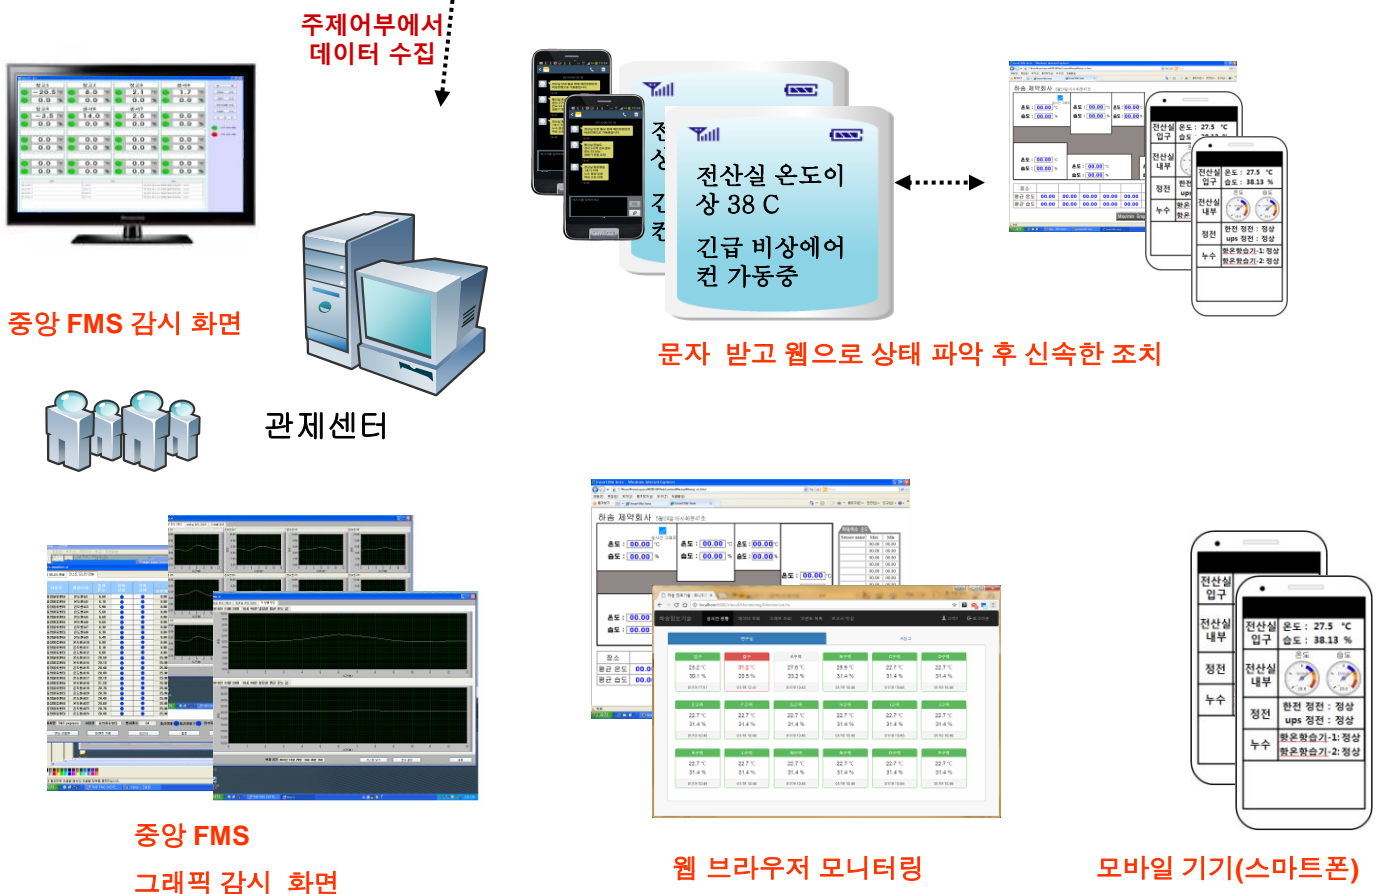

전산실 운영설비 관리 제품

- 1. 모바일 온습도:** 기계실, 전산실 등의 운영설비 장애 발생이 예측되면, 휴대폰 문자로 담당자에게 통보해 주는 보급형 제품 입니다.(추후 FMS로 업그레이드 가능)
- 2. 전산실 로거 :** 모바일 온습도와 달리 모니터로 상태 확인이 가능하고, 120G의 기록치에 온습도를 기록하고, 경보발생 내역 조회가 가능합니다. 경보에 따른 문자전송 내역도 같이 기록하고, 이를 웹브라우저로 모니터링 할 수 있습니다.
- 3. 전산센터 FMS:** 전산설비와 전산환경을 실시간 감시 및 기록하고, 장애발생시 휴대폰 문자로 통보하고, 웹과 모바일 기기(스마트폰)로 상태 모니터링이 가능한 관제 시스템입니다.

1. 모바일 온습도 구성

옵션 패키지

4. 출입 통보

5. 누수 감시

에어컨, 항온항습기

6. 전산실 로거

온습도, 경보발생 기록

정전 통보

온도 이상 통보

1. 온도 및 습도 감시 (항온항습기 및 에어컨 감시)
2. 정전 감시 (정전 및 복전 문자메시지 통보)
3. 화재 감시 (온도에 의한 화재 감시)

2. 전산실 로거 구성

3. 전산센터 FMS 설비관리 구성

전산센터 FMS (정보통신 시설관리 시스템)

전산설비 감시

전산설비(수배전반, 발전기, UPS,
향온향습기, 에어컨)
전산설비 가동상태 모니터링, 확인

전산환경 감시

전산환경(온도, 습도, 누수, 화재)
전산환경에 대한 상태 모니터링
실시간 전산 환경 상태 확인

전산 센터 FMS

신속한 장애 통보

실시간 휴대폰 문자통보
WEB환경 실시간 원격 시설 모니터링
스마트폰 WEB 모니터링 제공

전산센터 FMS 관리 시스템

중앙 관제(중앙 감시화면, 그래픽 기록)
온습도 DB 및 엑셀파일 기록 보관
문자 메시지 및 경보 경광등 켜기/끄기
웹 모니터링