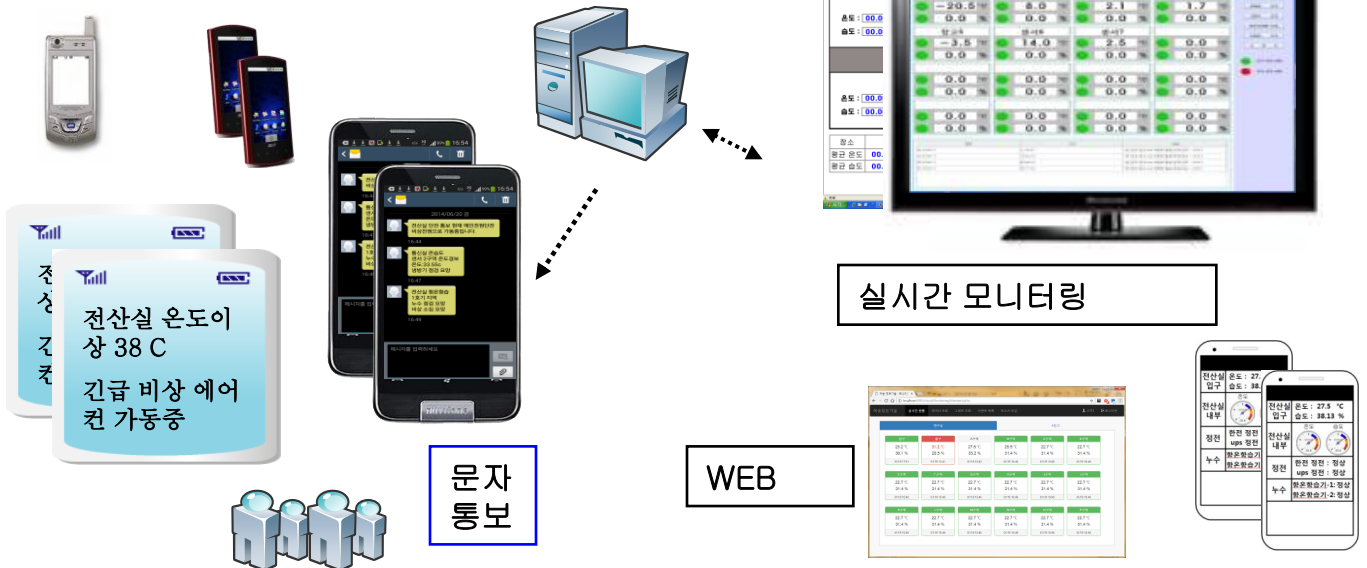

전산실 운영설비 관리 제품

- 1. 모바일 온습도:** 기계실, 전산실 등의 운영설비 장애 발생이 예측되면, 휴대폰 문자로 담당자에게 통보해 주는 보급형 제품 입니다.(추후 FMS로 업그레이드 가능)
- 2. 전산실 로거 :** 모바일 온습도와 달리 모니터로 상태 확인이 가능하고, 120G의 기록치에 온습도를 기록하고, 경보발생 내역 조회가 가능합니다. 경보에 따른 문자전송 내역도 같이 기록하고, 이를 웹브라우저로 모니터링 할 수 있습니다.
- 3. 전산센터 FMS:** 전산설비와 전산환경을 실시간 감시 및 기록하고, 장애발생시 휴대폰 문자로 통보하고, 웹과 모바일 기기(스마트폰)로 상태 모니터링이 가능한 관제 시스템입니다.

전산환경 감시

전산환경(온도, 습도, 누수, 화재)
전산환경에 대한 상태 모니터링
실시간 전산 환경 상태 확인

전산 센터 FMS

신속한 장애 통보

실시간 휴대폰 문자통보
WEB환경 실시간 원격 시설 모니터링
스마트폰 WEB 모니터링 제공

전산센터 FMS 관리 시스템

중앙 관제(중앙 감시화면, 그래픽 기록)
온습도 DB 및 엑셀파일 기록 보관
문자 메시지 및 경보 경광등 켜기/끄기
웹 모니터링

문자 통보 받고 웹으로 실시간 상태 모니터링

□ 모바일 온습도 제품 특징(보급형)

1. 설치가 간단하고 사용하기 쉽다.

센서 와 장비를 연결하기만 하면 바로 휴대폰 문자메시지로 감시할 수 있습니다.

2. 저렴하고 안전한 CDMA 무선통신 사용

무선으로 설치 장소에 구매받지 않으며, 별도의 저렴한 통신비 (월 5000원/133통 무료)

3. 문자메시지 와 전화걸기.

문자메시지 수신 과 전화벨 울리기 통보로 설정하면 취침중에도 확실하게 관리 가능.